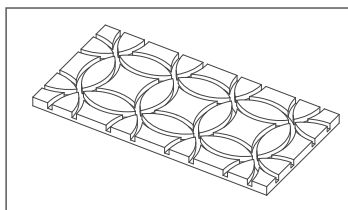

WAVE L1

- **Dimensioni:** 100X50cm
- **Spessore:** 18/50mm

WAVE L2

- **Dimensioni:** 100X50cm
- **Spessore:** 14/70mm

BARCODE M1

- **Dimensioni:** 100X50cm
- **Spessore:** 25/50mm

CIRCLES M1

- **Dimensioni:** 100X50cm
- **Spessore:** 15/40mm

POINTCLOUD

- **Dimensioni:** 100X50cm
- **Spessore:** 18/50mm

- 100% naturale e senza uso di collanti chimici
- Atossico e sicuro per l'uomo
- Ideale per il rivestimento e l'interior design
- Miglioramento del comfort acustico interno
- Durata illimitata nel tempo
- Semplice da posare