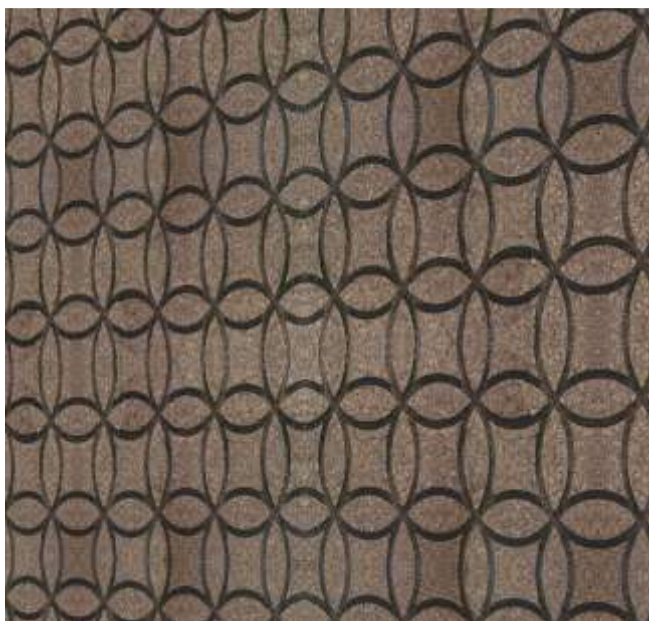

WAVE L1

- **Dimensioni:** 100X50cm
- **Spessore:** 18/50mm

WAVE L2

- **Dimensioni:** 100X50cm
- **Spessore:** 14/70mm

BARCODE M1

- **Dimensioni:** 100X50cm
- **Spessore:** 25/50mm

CIRCLES M1

- **Dimensioni:** 100X50cm
- **Spessore:** 15/40mm