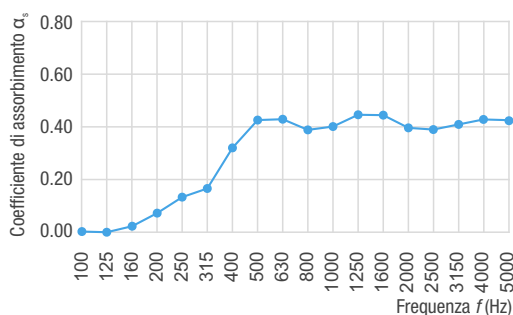

COMFORT ACUSTICO IN TOTALE SICUREZZA

Il sughero **CORKPAN MD FACCIATA**, da cui derivano i pannelli DECORK, è **sicuro** per l'uomo e può essere utilizzato anche in **ambienti confinati** quali abitazioni, uffici o locali pubblici. La sua atossicità nei confronti di tutte le principali sostanze nocive (pirene, formaldeide, etc.) è certificata dagli Enti Terzi natureplus® e ANAB I ICEA.

Inoltre, anche in **caso di incendio**, non rilascia sostanze tossiche, **carbonizza**, e non propaga la fiamma.

Le **caratteristiche fisiche** di CORKPAN lo rendono adatto, sia per l'**isolamento termico**, anche a quello **acustico**.

In particolare, **lasciato a vista**, CORKPAN MD FACCIATA offre buone prestazioni anche come materiale **fono-assorbente**.